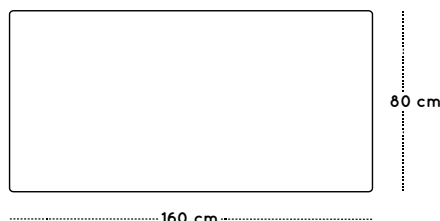

MESA ESTRUCTURA EXTENSIBLE REDONDA

Ref. 500614.160

DIMENSIONES

Ancho: 1600 mm
Fondo: 800 mm
Alto: TALLAS 4-6

ESTRUCTURA

** Otros colores consultar.

SOBRE

DETALLE DE PATAS

GUIA DE TALLAS

Talla	4	5	6
Altura mesa	64 cm	71 cm	76 cm
Altura adulto	133-159 cm	146-177 cm	159-188 cm
Edad	6-8 años	8-11 años	+12 años

DESCRIPCIÓN

Mesa adulto rectangular, compuesta por de tubo metálico de Ø32x1,5 mm (Ø28x1,5 mm tubo interior), con perfiles laterales de 50x25x1,5 mm acabado en pintura Epoxi (RAL9003). y por tapa en tablero MDF laminado de 21 mm de espesor con cantos redondeados y barnizados en barniz no tóxico, superficie y contratiro de laminado de alta presión (HPL) muy resistentes al desgaste. Incorpora conteras niveladoras para evitar que cojee.